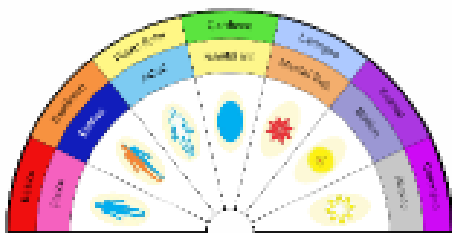

- No círculo do testemunho (vide material na aba apoio ao radiestesista do site), escreva o nome e data de nascimento do seu consulente no papelzinho e coloque no decágono.
- Coloque um dos dedos, da mão esquerda na mesa, lembre-se que sua ligação com a mesa se faz desta forma.
- Coloque o pêndulo em cima do nome e o force a rodar 21 vezes para a direita, para colocar seu cliente dentro da energia da Mesa.
- Depois coloque à você mesmo na Mesa girando o pêndulo em cima da figura central dos símbolos do REIKI girando o pêndulo por 21 vezes imaginando-se energeticamente dentro da Mesa.
- Confira no relógio se seu cliente e você como operador estão dentro da MESA, caso aponte que não, repita a operação.

DAISY SARACENI

O Mundo dos Oráculos

FAZENDO A MEDIÇÃO ENERGÉTICA DO SEU CLIENTE PRÉ-LIMPEZA

Meça como seu cliente está vibrando pela tabela de Hawkins, se indicar abaixo de 200Hertz anote para corrigir essa energia com os símbolos do REIKI, se indicar acima de 200Hertz verifique no pêndulo se é necessário potencializar a frequência indicada e/ou as outras.

Após o tratamento meça novamente.

DAR INICIO À LIMPEZA DE CADA CHACRA E CORPO SUTIL

Os Símbolos são aplicados em cada chacra e em cada corpo sutil.

7 CHACRAS E 7 CORPOS SUTIS

ATIVANDO OS SIMBOLOS

Inicie pelo CHACRA BÁSICO até o CORONÁRIO, e depois com o CORPO FÍSICO até ao ÁTMICO, aplicando o(s) símbolo(s) um a um. Deixe o pêndulo no centro da roda do REIKI, e pergunte DIVINO, no chakra tal...qual Símbolo devo utilizar? Deixe o pêndulo indicar.