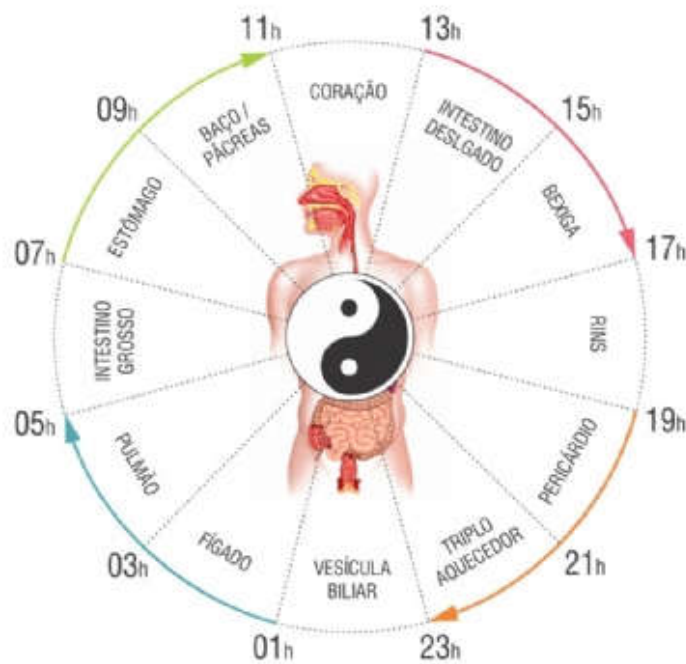

Os canais energéticos são invisíveis a olho nu. No entanto, já existem aparelhos eletrônicos que detectam com exatidão a localização de certos pontos energéticos.

DAISY SARACENI

O Mundo dos Oráculos

A MAIOR CAUSA DAS DOENÇAS: OS BLOQUEIOS ENERGÉTICOS

Quando por algum motivo os canais de energia ficam entupidos, por exemplo, devido à energia suja, o órgão pode não receber toda a energia que precisa.

DAISY SARACENI
O Mundo dos Oráculos

O mesmo se pode passar com a Energia Vital em relação ao corpo humano.

Estamos constantemente a bloquear alguns canais de Energia Vital, mas os mecanismos de cura naturais resolvem naturalmente essas situações.

Mas se por um ou mais motivos, muitos canais ou algum canal de energia importante ficar durante demasiado tempo bloqueado, os tecidos e órgãos dessa região podem ser afetados. Pode acontecer que numa zona haja muita energia e noutras zonas não chegue energia suficiente. Logo, há doenças causadas por excesso de energia e doenças causadas por deficiência de energia.

Se a situação não se inverter, seja por intervenção humana através de alguma forma de terapia, seja através dos mecanismos naturais de cura, chegará à doença.

DAISY SARACENI

O Mundo dos Oráculos

Horário dos Órgãos segundo a Medicina Chinesa